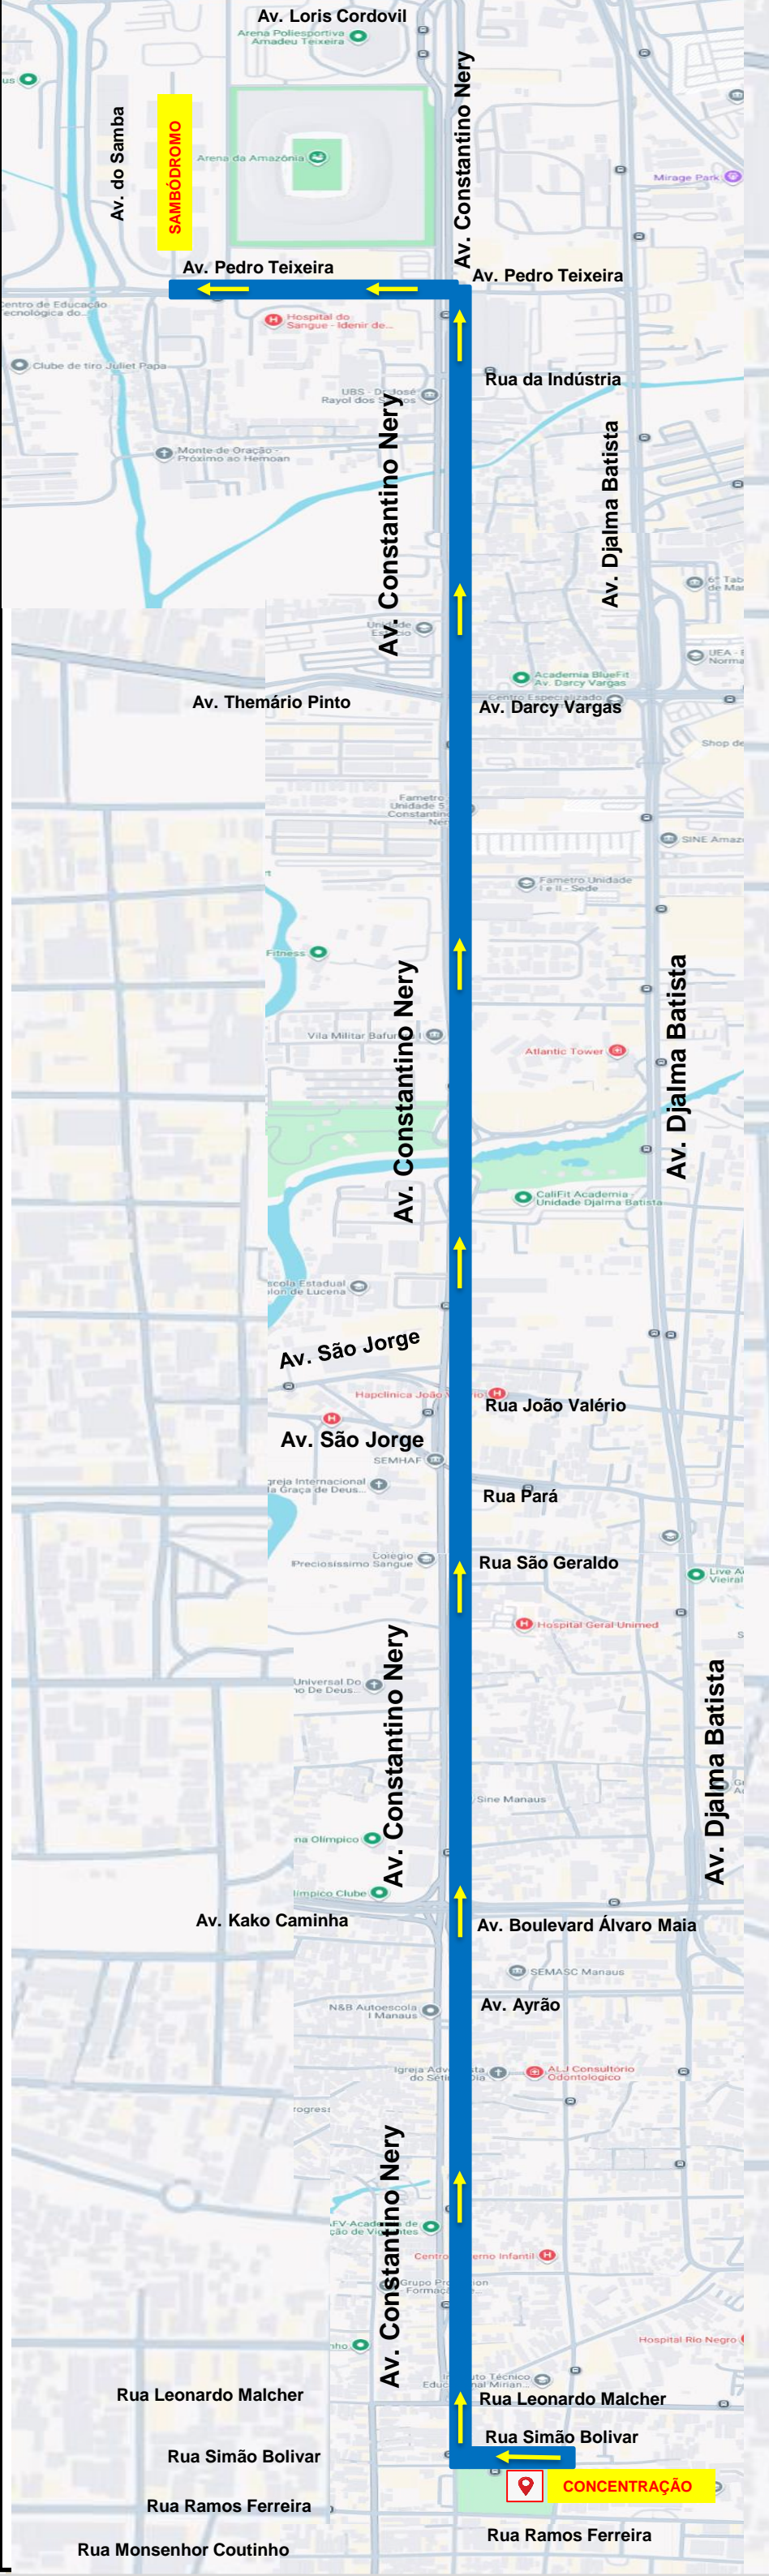

# MARCHA PRA JESUS 2026

DATA: 06/06/2026 – SÁBADO

CONCENTRAÇÃO: 12H00

INÍCIO DO DESLOCAMENTO: 15H00

- Concentração Simão Bolivar;
- Trios partirão da Rua Ferreira Pena e Av. Epaminondas;
- Público acessa a Av. Epaminondas ocupando as duas faixas da direita do sentido Centro/Bairro (a ser canalizada com gradis para possibilitar o fluxo de veículos nesta via);
- Acessa a Av. Constantino Nery Centro/Bairro e segue até a Av. Pedro Teixeira;
- Acessa a Av. Pedro Teixeira à esquerda e finaliza no Centro de Convenções.