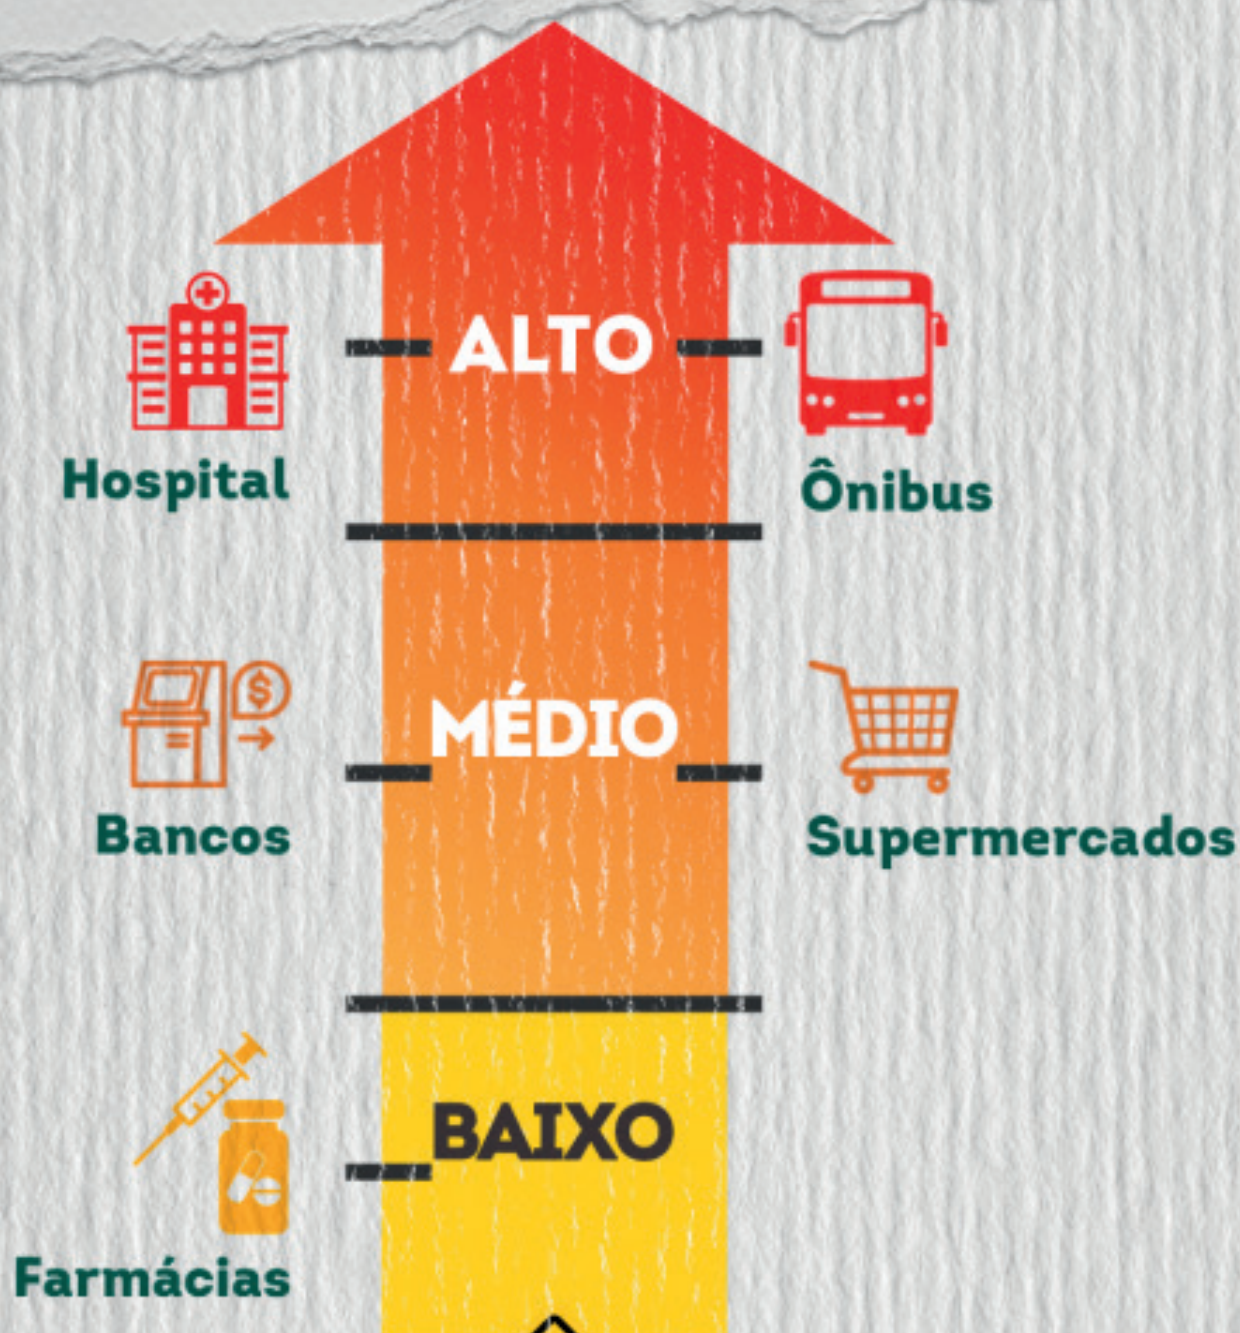

PREFEITURA DE
MANAUS

**A ROTINA PODE MUDAR,
MAS OS CUIDADOS
CONTINUAM
OS MESMOS**

#MANAUSCONTRACORONA

SAIBA O RISCO DE CONTAMINAÇÃO DA COVID-19 NOS LOCAIS

Bancos

Supermercados

Farmácias

Ônibus

Hospital

#MANAUSCONTRAOCORONA

SAIA DE CASA SOMENTE SE NECESSÁRIO E CONTINUE SEGUINDO AS RECOMENDAÇÕES DE PREVENÇÃO

USE MÁSCARA DE PROTEÇÃO

USE ÁLCOOL EM GEL A 70%

RESPEITE O DISTANCIAMENTO MÍNIMO DE 1,5M

EVITE AGLOMERAÇÕES

NÃO COMPARTILHE OBJETOS

#MANAUSCONTRAOCORONA

PREFEITURA DE
MANAUS

**SAIBA O RISCO DE CONTAMINAÇÃO
DA COVID-19 NOS LOCAIS**

#MANAUSCONTRAOCORONA