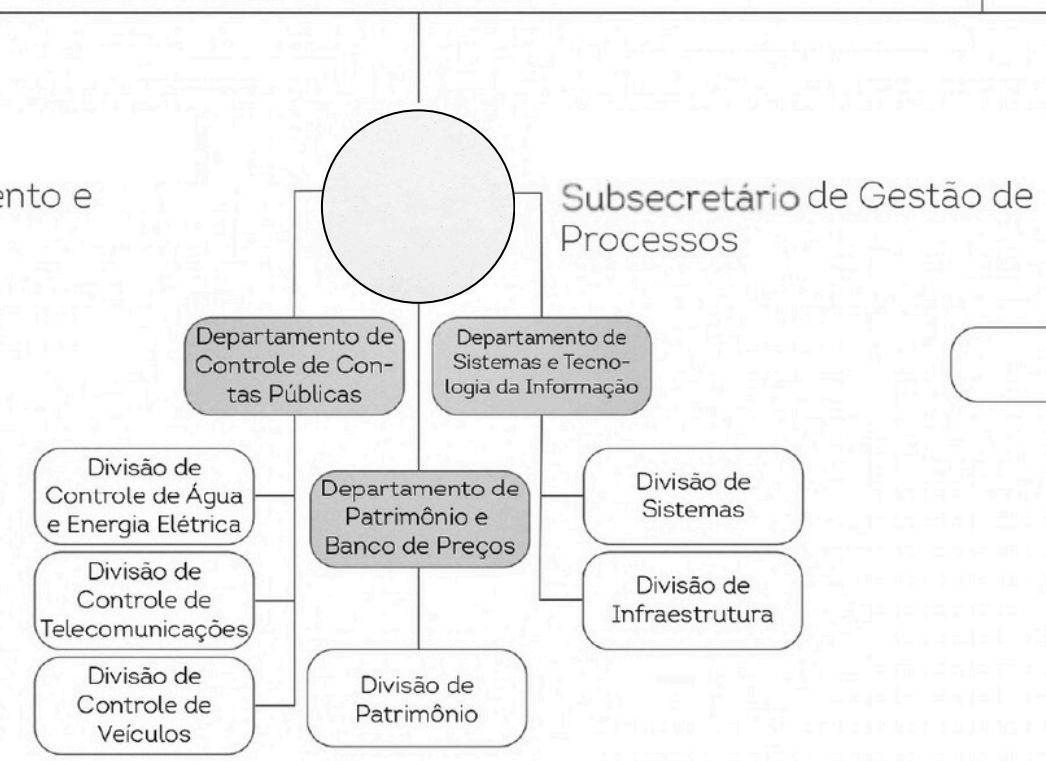

Prefeitura de Manaus

Secretaria Municipal de Administração e Gestão - SEMAD

Heliatan Botelho Correa
Secretário de Administração e Gestão

- - - - - Órgão Colegiado
 Órgãos de Assessoramento e Assistência Direta
 _____ Órgão de Apoio à Gestão
 _____ Órgão de Atividades Finalísticas