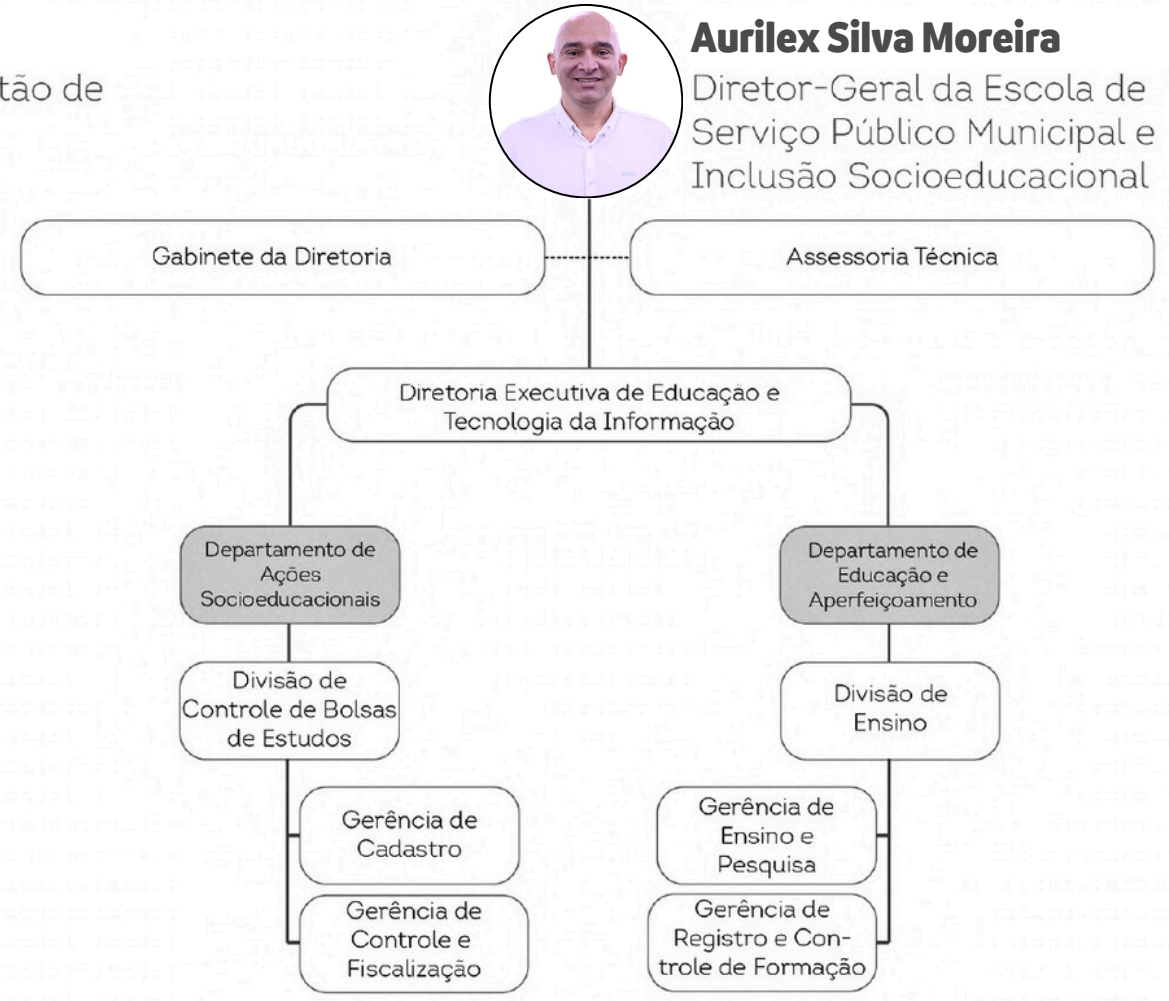

Prefeitura de Manaus

Secretaria Municipal de Administração e Gestão - SEMAD

Heliatan Botelho Correa
Secretário de Administração e Gestão

- - - - - Órgão Colegiado
 Órgãos de Assessoramento e Assistência Direta
 _____ Órgão de Apoio à Gestão
 _____ Órgão de Atividades Finalísticas