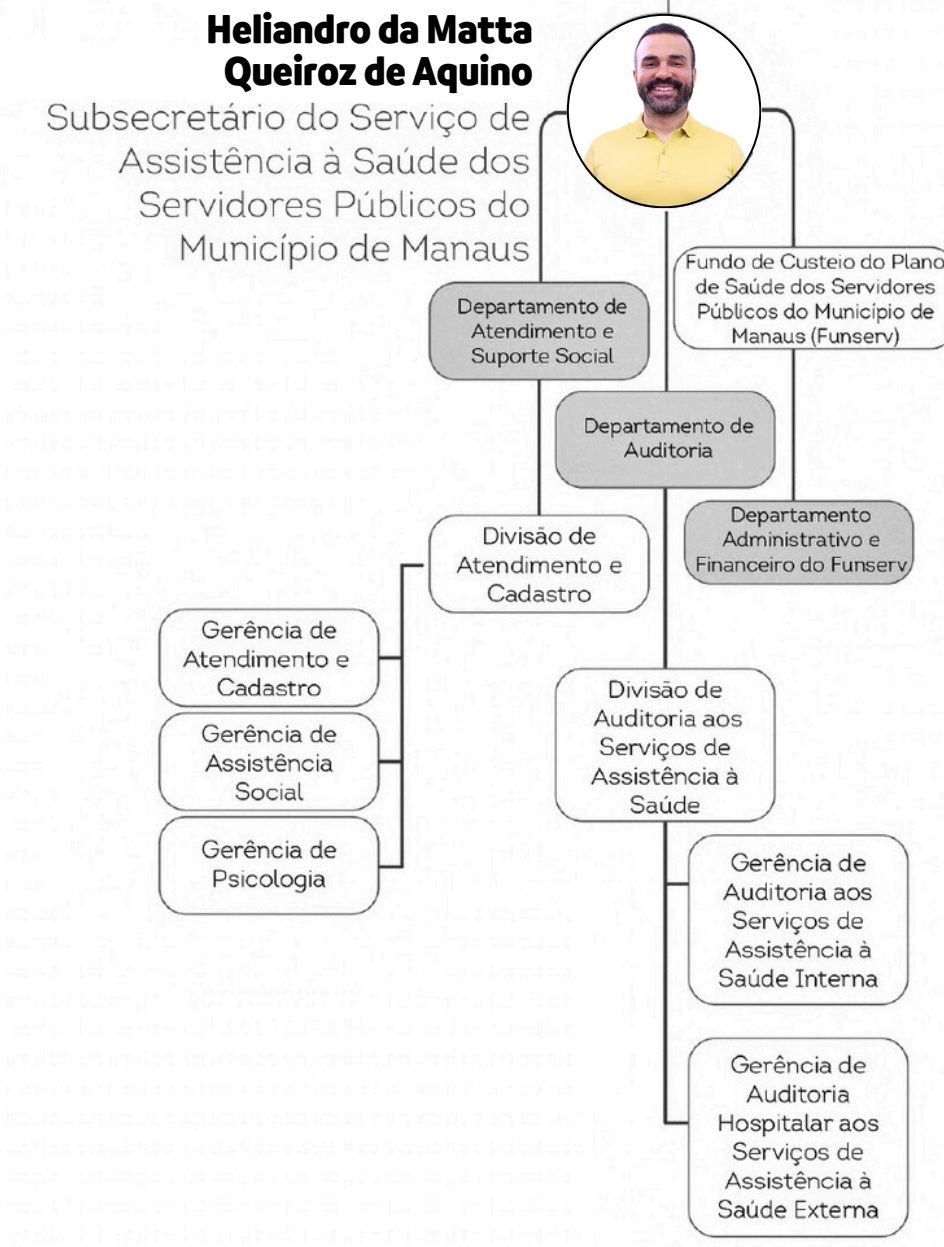

Prefeitura de Manaus

Secretaria Municipal de Administração e Gestão - SEMAD

Heliatan Botelho Correa
Secretário de Administração e Gestão

- - - - - Órgão Colegiado
 Órgãos de Assessoramento e Assistência Direta
 _____ Órgão de Apoio à Gestão
 _____ Órgão de Atividades Finalísticas