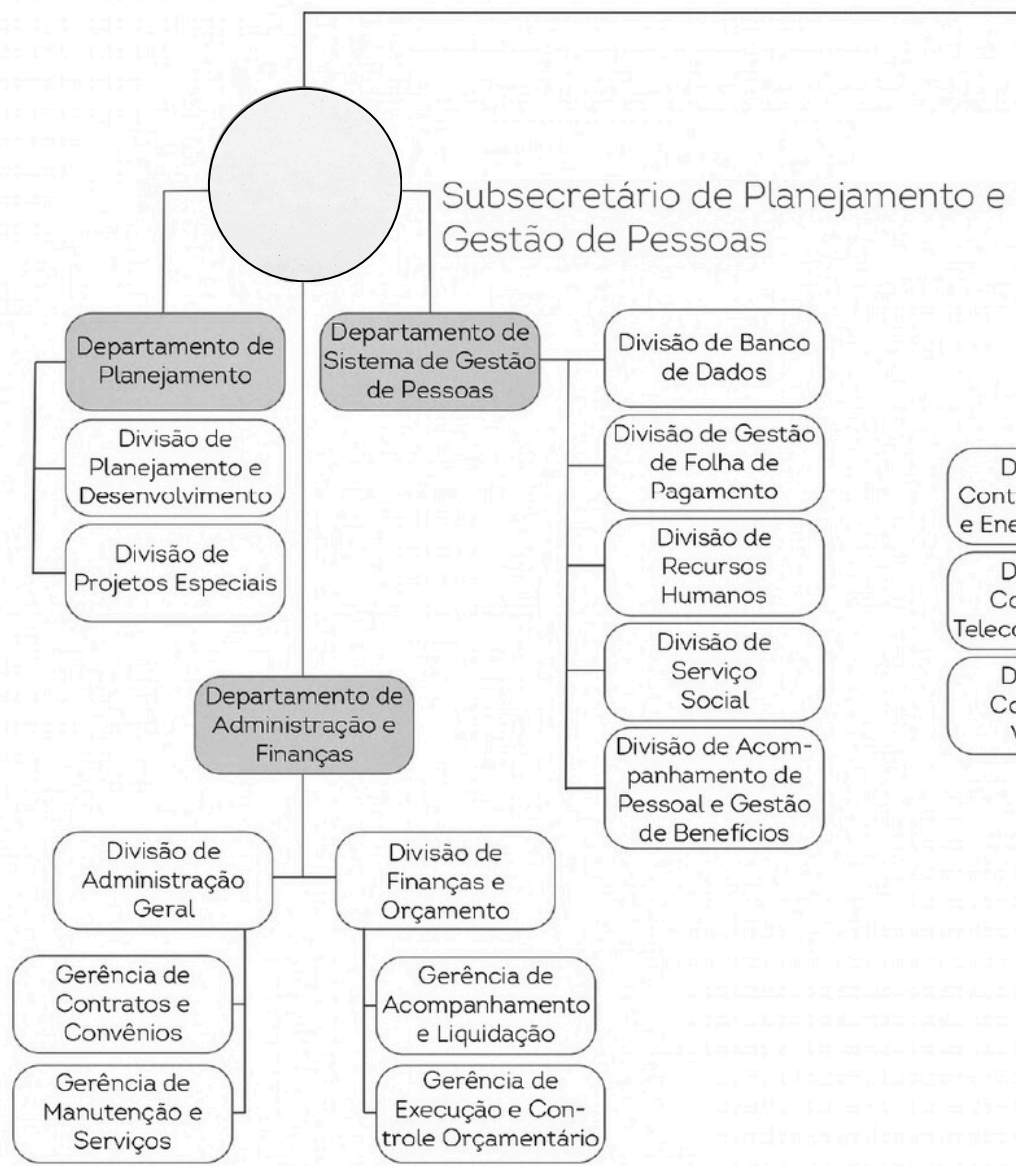

Prefeitura de Manaus

Secretaria Municipal de Administração e Gestão - SEMAD

Heliatan Botelho Correa
Secretário de Administração e Gestão

- - - - - Órgão Colegiado
 Órgãos de Assessoramento e Assistência Direta
 _____ Órgão de Apoio à Gestão
 _____ Órgão de Atividades Finalísticas