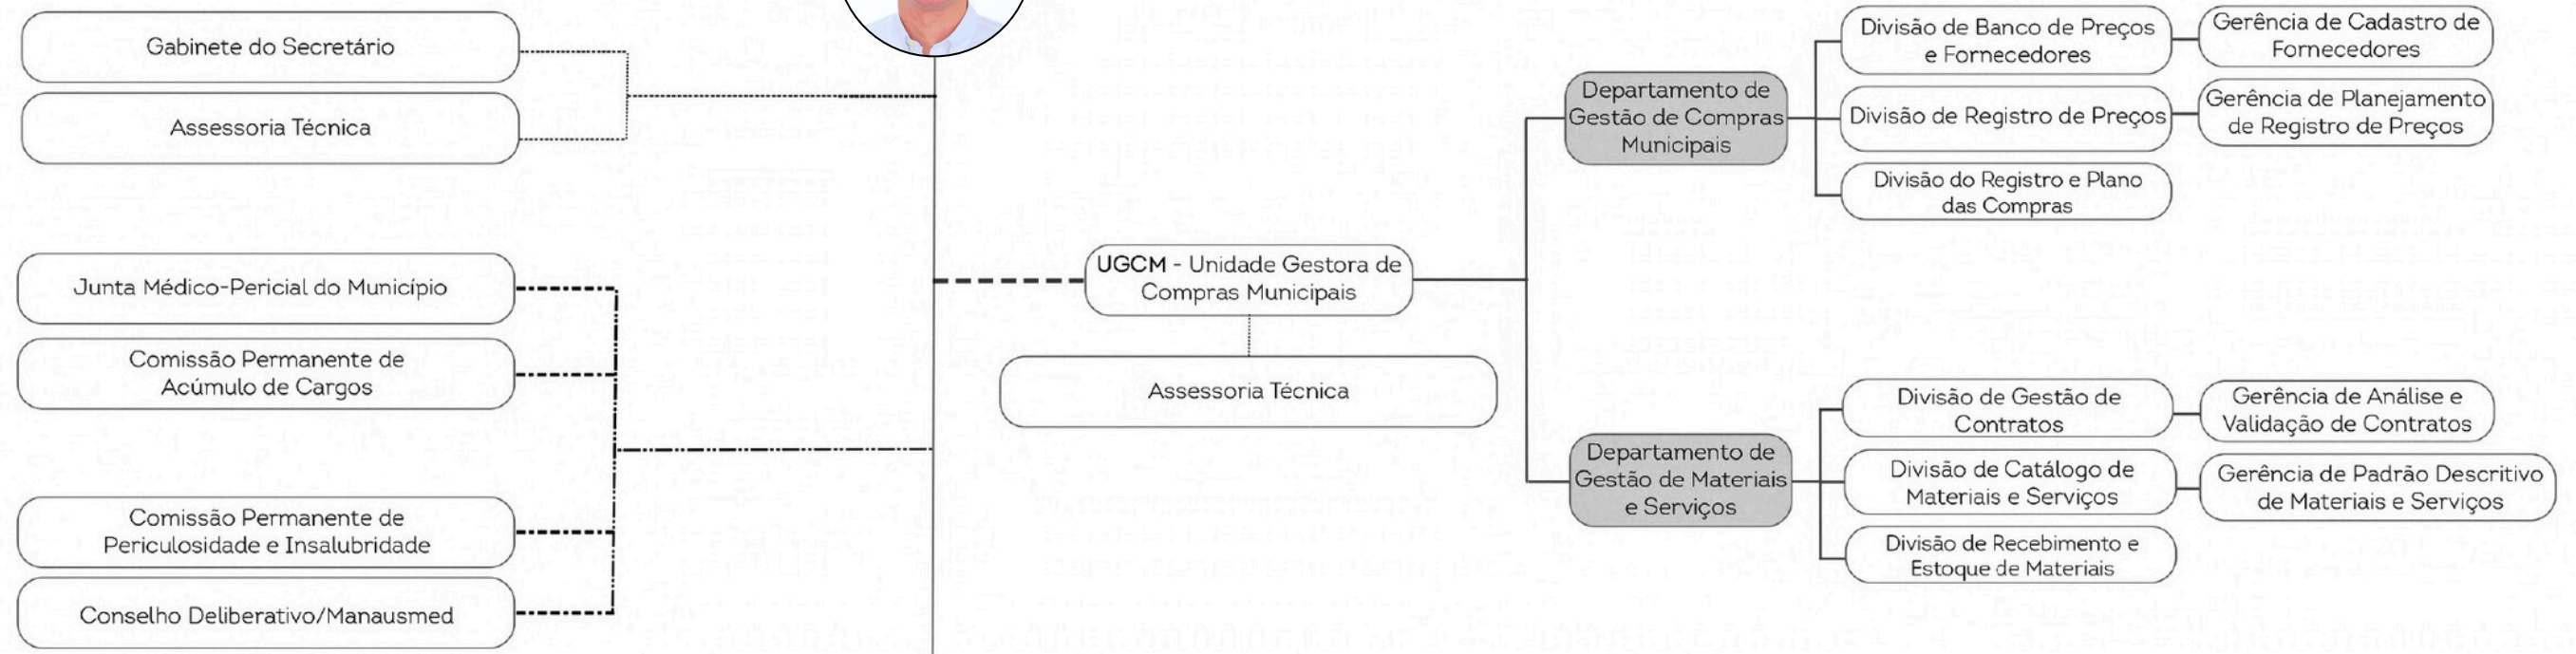

Prefeitura de Manaus

Secretaria Municipal de Administração e Gestão - SEMAD

Heliatan Botelho Correa
Secretário de Administração e Gestão

- - - - - Órgão Colegiado
 Órgãos de Assessoramento e Assistência Direta
 _____ Órgão de Apoio à Gestão
 _____ Órgão de Atividades Finalísticas