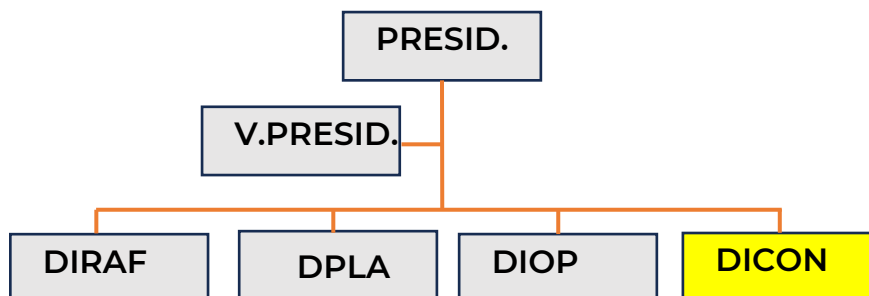

Nome da cidade: **MANAUS**

INSTITUTO MUNICIPAL DE PLANEJAMENTO URBANO – IMPLURB

Contexto do Município:

FUNDAÇÃO: 1669

POPULAÇÃO ESTIMADA: 2.303.732 (IBGE – 2025)

ÁREA URBANA – 483,40 KM²

Organograma:

Parque Encontro das Águas Rosa Almeida